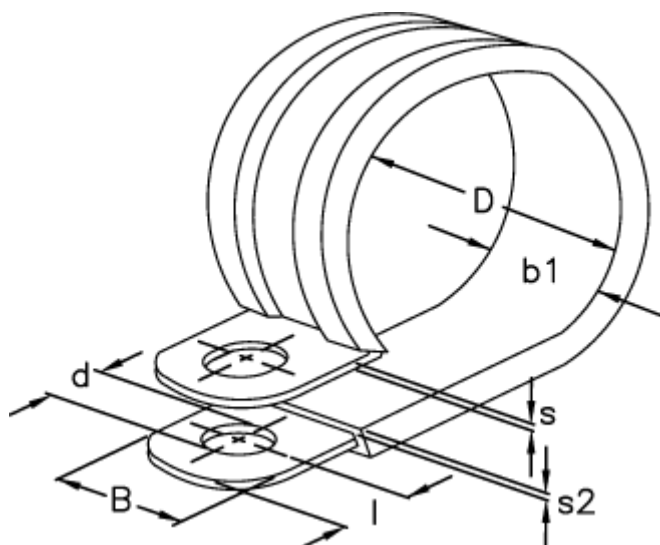

Varenummer: 029457112010
Beskrivelse: Norma rørbøjle RLGU 1. 10/12 W1

Mål

b1	= 15
Bredde B	= 12
d	= 6.4
Diameter D	= 10
l	= 6
s	= 0.8
s2	= 1.2